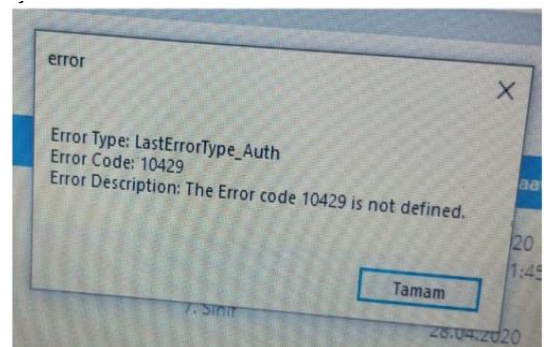

4-Error Type: LastErrorType Auth Hatası

SEBEP 1: EBA Canlı Derse üst üste bağlanmaya çalışınca arka planda birkaç tane EBA Canlı Ders uygulaması açılınca bu hata veriyor.

SEBEP 2: Kurulum esnasında sorun yaşamış olabilirsiniz.

SEBEP 3: Tarayıcıda programın çalışmasını engelleyen eklentiler olabilir.

ÇÖZÜM 1: Ctrl+Alt+Delete tuş kombinasyonu ile çalışan programlardan tüm EBA Canlı Ders uygulamaları kapatılıp EBA'ya tekrar giriş yapıp canlı derse tekrar bağlanınca sorun düzelmiş olur. Ya da bunun yerine bilgisayarı kapatıp açıp tekrar canlı derse bağlanabilirsiniz.

ÇÖZÜM 2: Anti virüs programını ve güvenlik duvarını devre dışı bırakıp EBA Canlı Ders uygulamasını yeniden kurmak gerekiyor.

ÇÖZÜM 3: Tarayıcınızda İnternet Download Menager veya Ad Blocker gibi eklentiler varsa bunlar da EBA Canlı Ders uygulamasını engelleyebiliyor. Bunları devre dışı bırakıp yeniden bağlanmayı deneyebilirsiniz.